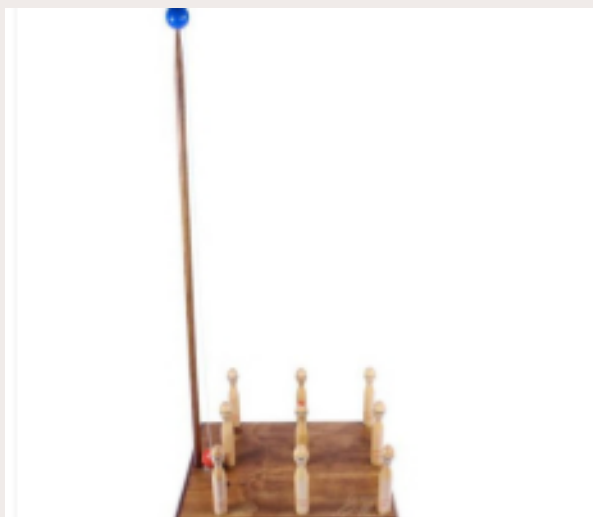

CONTENU : 8 boules bois et règle du jeu.

DIMENSIONS :

122x 51 cm / joueurs : 2

CORNHOLE AMÉRICAIN

Les joueurs lancent leurs quatre sacs, un par un et à tour de rôle. Un sac dans le trou rapporte 3 points, tandis qu'un sac sur la plateforme rapporte 1 point.

CONTENU : 8 sacs de maïs + 2 plateaux de cornholes et règle du jeu.

DIMENSIONS :

120 x 60 cm / joueurs : 2 à 4 joueurs

ADRESSE - CONCENTRATION

MIKADO GÉANT

retirez une à une les baguettes sans toucher ou faire bouger les autres.

CONTENU : 25 mikados géants

DIMENSIONS :

100 cm Épaisseur : 1,25 / joueurs : 2

BIRINIC GÉANT

Utilisez la boule suspendue pour faire trois tours du plateau avant de renverser les quilles. Le gagnant est celui qui renversera le plus grand nombre de quilles.