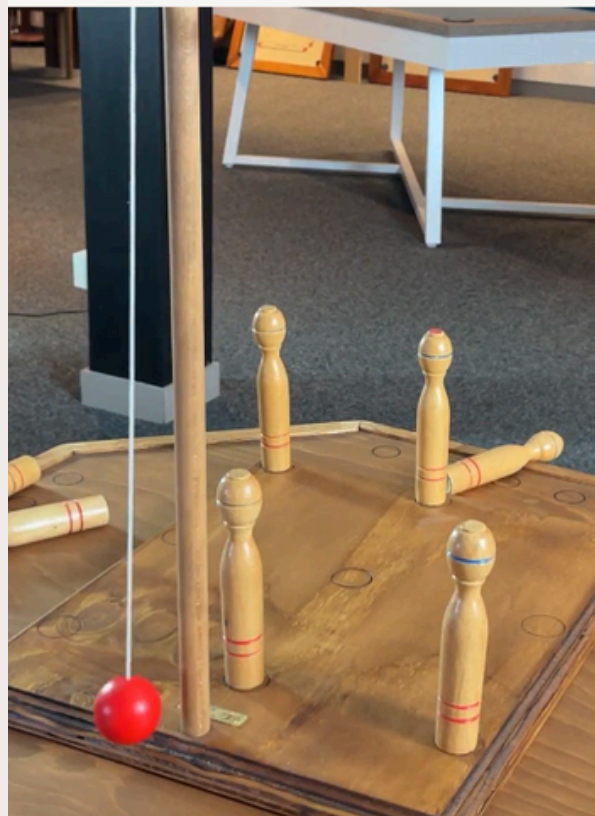

CONTENU : 8 boules bois et règle du jeu.

DIMENSIONS :

122x 51 cm / joueurs : 2

CORNHOLE AMÉRICAIN

Les joueurs lancent leurs quatre sacs, un par un et à tour de rôle. Un sac dans le trou rapporte 3 points, tandis qu'un sac sur la plateforme rapporte 1 point.

CONTENU : 8 sacs de maïs + 2 plateaux de cornholes et règle du jeu.

DIMENSIONS :

120 x 60 cm / joueurs : 2 à 4 joueurs

ADRESSE - CONCENTRATION

MIKADO GÉANT

retirez une à une les baguettes sans toucher ou faire bouger les autres.

CONTENU : 25 mikados géants

DIMENSIONS :

100 cm Épaisseur : 1,25 / joueurs : 2

BIRINIC GÉANT

Utilisez la boule suspendue pour faire trois tours du plateau avant de renverser les quilles. Le gagnant est celui qui renversera le plus grand nombre de quilles.

CONTENU : 9 quilles et règle du jeu.

DIMENSIONS :

49,50 x 41 x 106 cm / joueurs : 1 et +

ADRESSE - CONCENTRATION

LADIES TOUPIES

Actionnez les toupies dans la zone de lancement et de les diriger vers les trous à points, en évitant les obstacles.